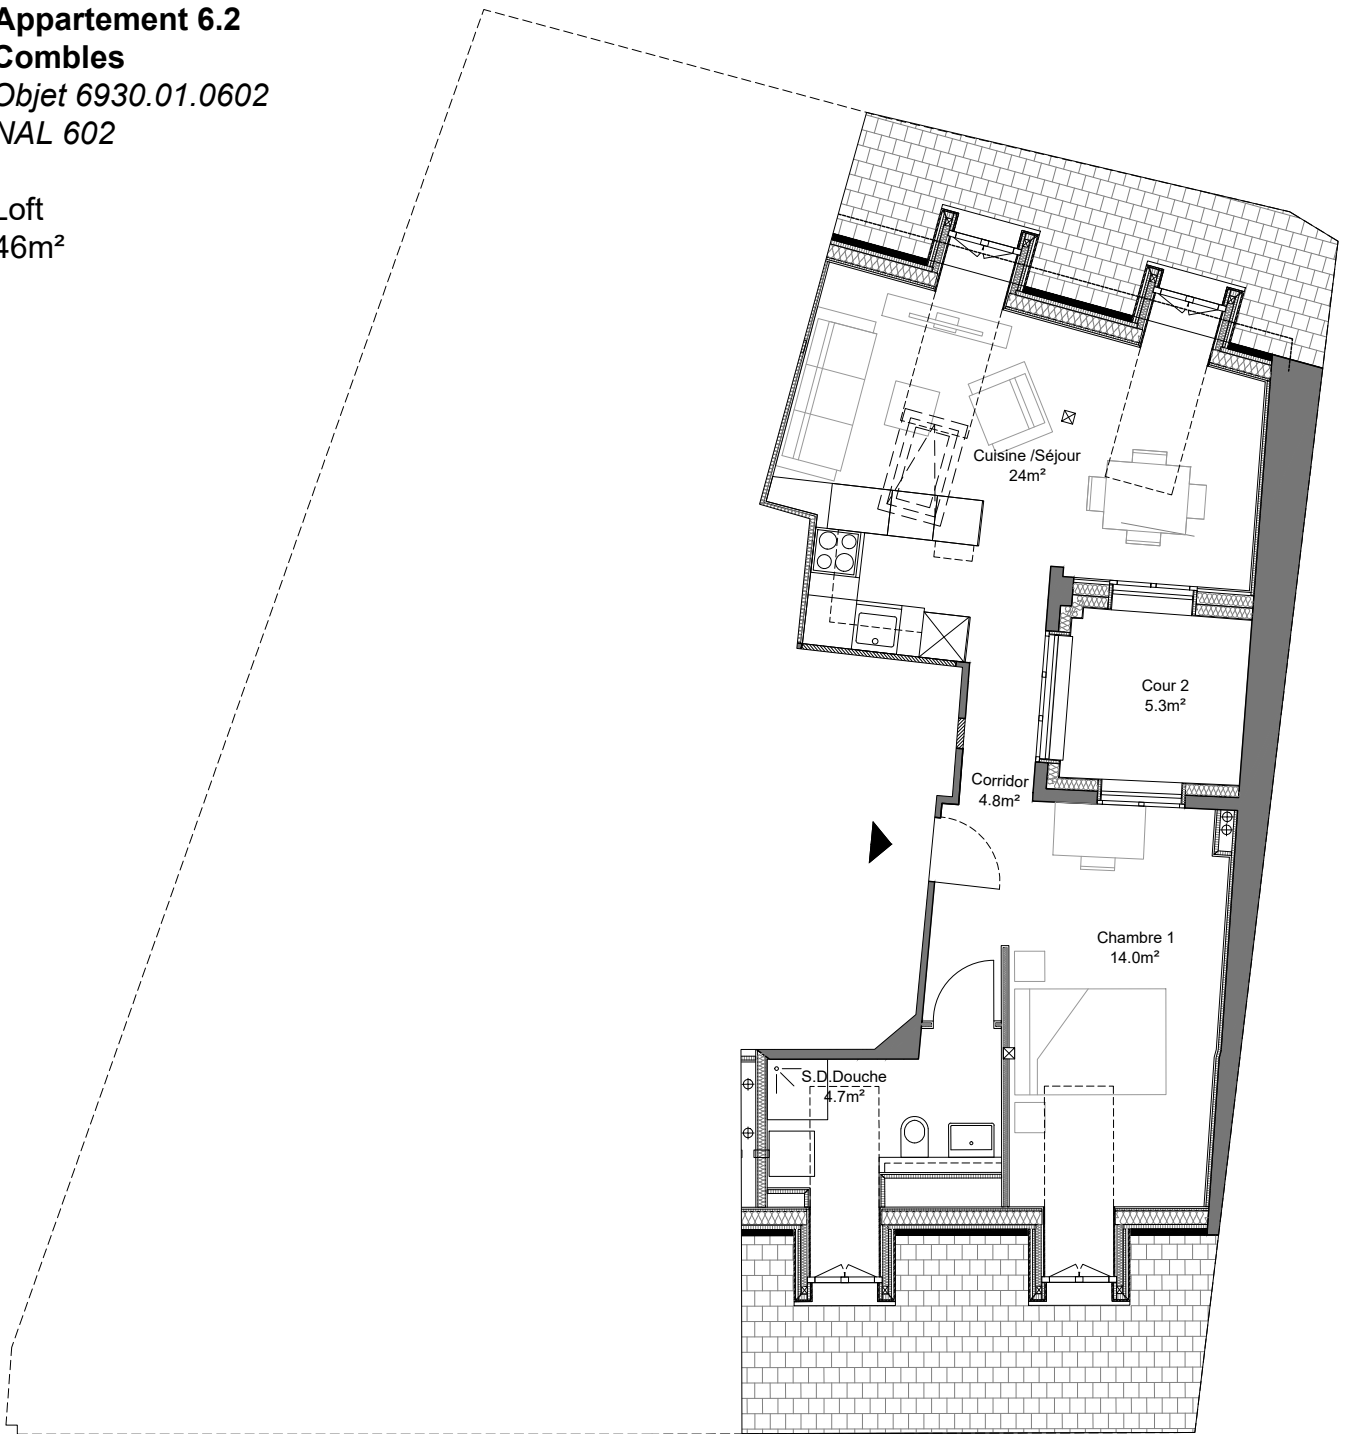

**Appartement 6.2**  
**Combles**  
*Objet 6930.01.0602*  
*NAL 602*

Loft  
46m<sup>2</sup>

Date : 08.05.2024